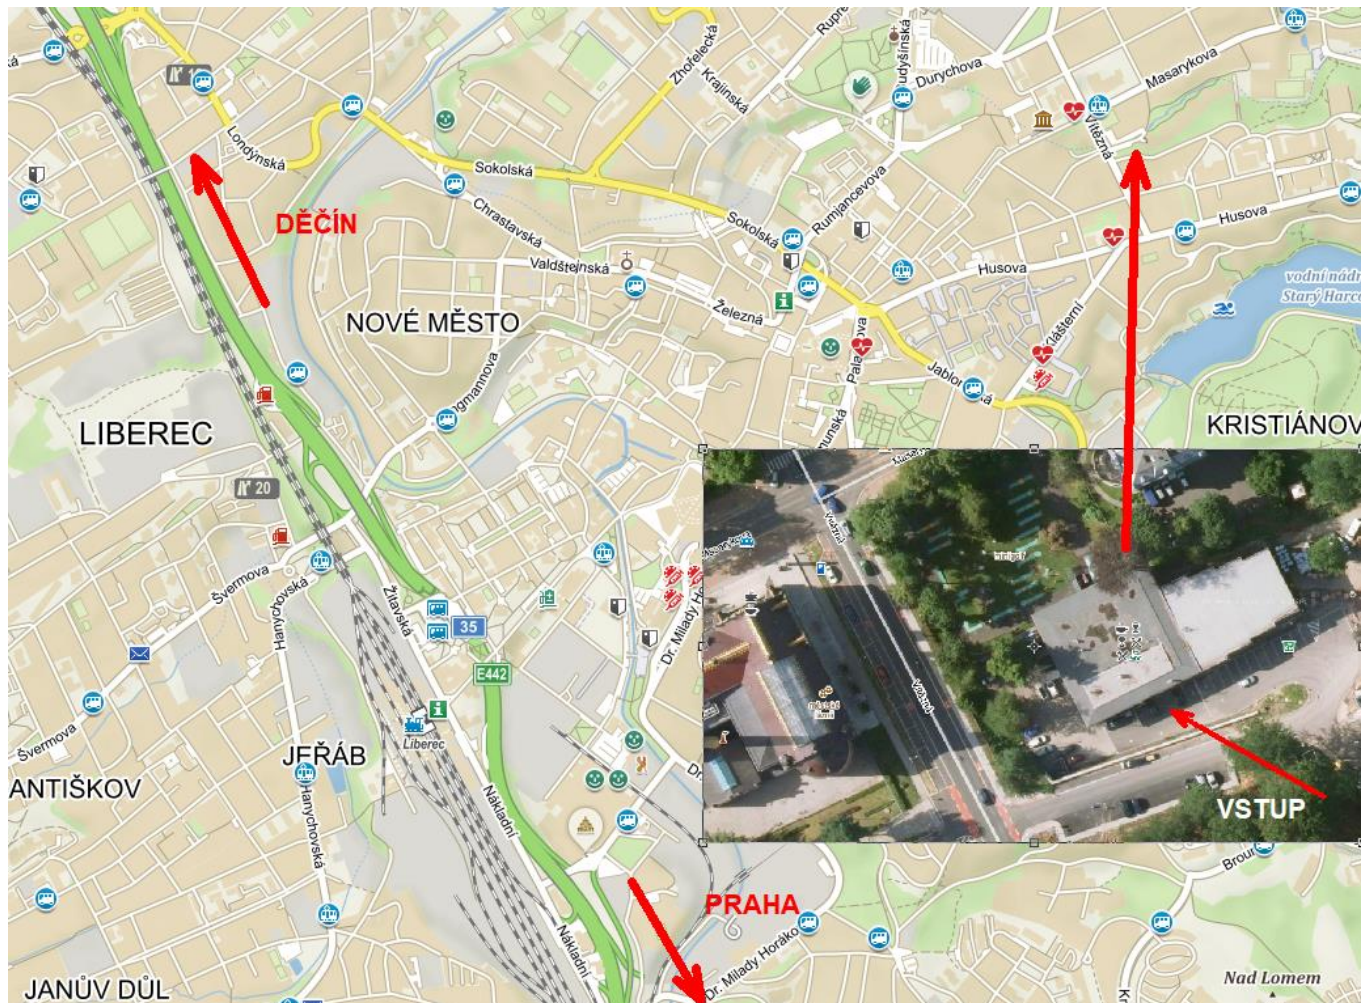

## Vstup do haly:

GPS: N 50°46.41623', E 15°4.15487'

**BADMINTONOVÝ KLUB**  
Technické univerzity v Liberci