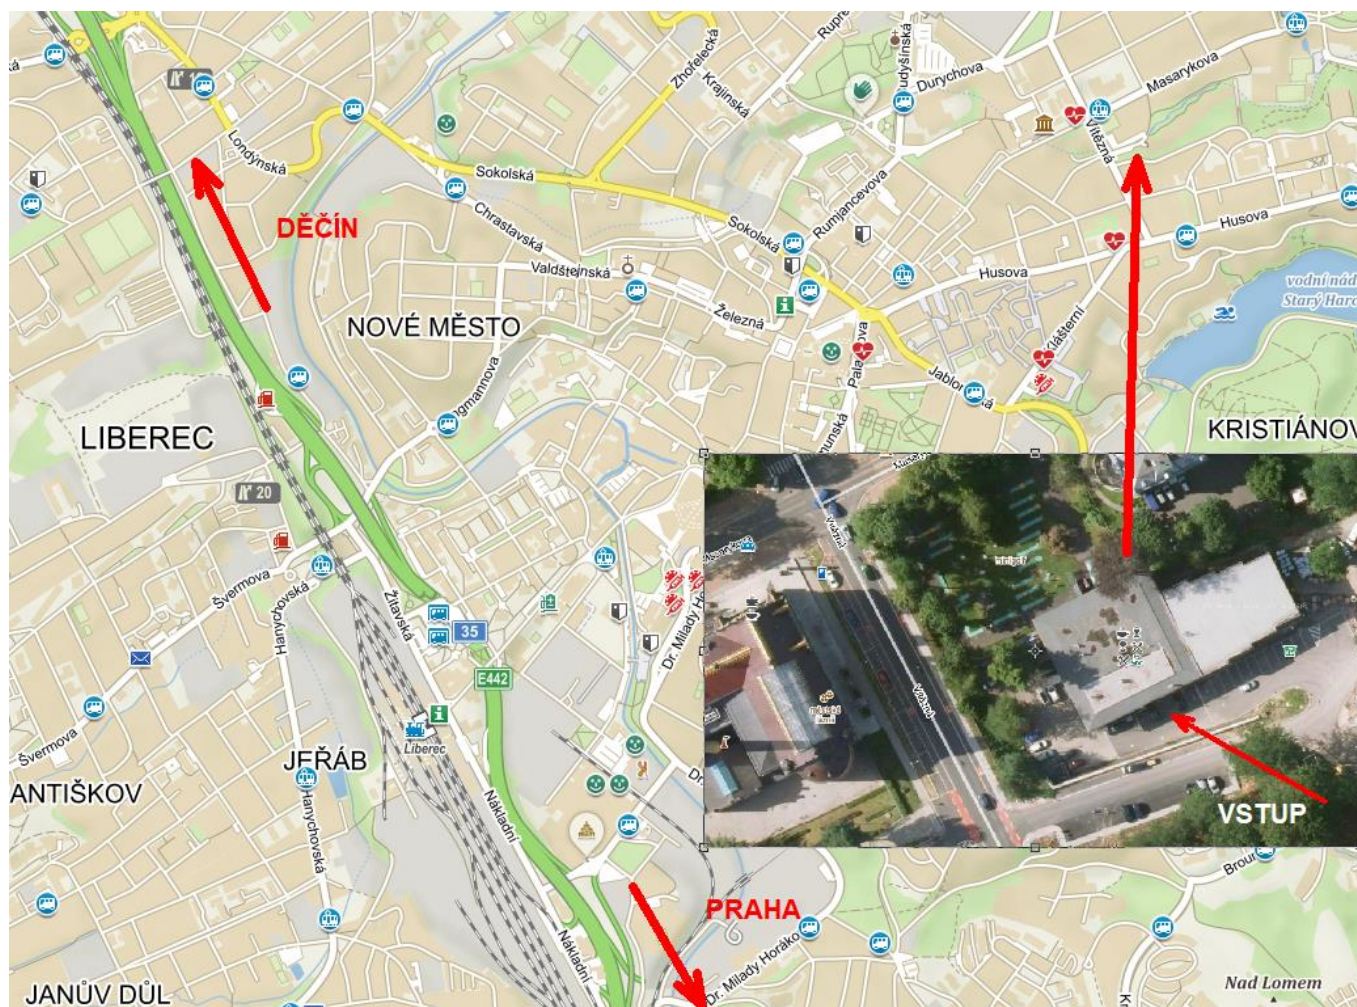

PROPOZICE

GP C KATEGORIE U19 OPEN

Termín :	sobota 23. 10. 2021
Místo konání :	badmintonová hala Golf Clubu Liberec Masarykova 1320/16, 46001 Liberec I (4 kurty) https://badmintonmuzea.eu
Vrchní rozhodčí :	Lucie Ježková, tel. 732 761 323 e-mail: jezkova.lucie@centrum.cz
Časový rozvrh :	8,30 - 8,45 hodin ...prezentace v hale 8,45 – 9,10 hodin ...losování 9,10 hodin ...zahájení soutěží
Systém soutěže :	vylučovací, dle časových možností se zápasy o umístění
Startovné :	startovné za hráče a disciplínu 100 Kč
Disciplíny :	dvouhry, čtyřhry, smíšená čtyřhra
Míče :	vlastní péřové podle rozpisu soutěží ČBaS
Přihlášky :	pouze přes IS ČBaS nejpozději do středy 20. října do 23:59 h. Prosíme všechny hráče a jejich trenéry, ať zkontrolují platnost hráčských licencí a potvrdí si navzájem párové disciplíny.
Předpis turnaje:	hraje se podle Soutěžního řádu ČBaS a Rozpisu soutěží mládeže ČBaS pro sezónu 2021
Právo startu:	hráči dané kategorie s platnou hráčskou licenci ČBaS, s právem startu v kategorii U19 dle rozpisu soutěží GP, na turnajích GPC nesmí startovat hráči do 8. místa na žebříčku platném v době uzávěrky přihlášek
Maximální počet hráčů:	do dvouher 20 chlapců a 20 dívek. Přednost mají hráči s lepším žebříčkovým postavením na žebříčku platném ke dni podání přihlášek. Pořadatel si vyhrazuje právo na dvě DK do dvouhry chlapců a na dvě DK do dvouhry dívek.

Martin Marek v.r.
předseda klubu

Liberec

BADMINTONOVÝ KLUB
Technické univerzity v Liberci

Vstup do haly:

GPS: N 50°46.41623', E 15°4.15487'

BADMINTONOVÝ KLUB
Technické univerzity v Liberci